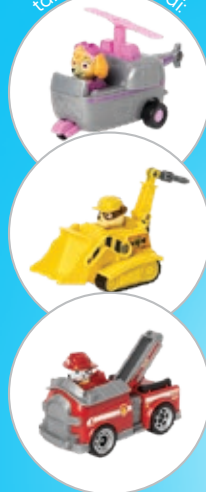

nešto novo

svake nedelje

SAMO OD 9. 4. DO 15. 4.

hitovi!  
nedelje

hit!  
nedelje

700  
RSD

Pidžama  
za dečake  
Patrolne šape  
100% pamuk  
veličine: 92-128 cm

hit!  
nedelje

350  
RSD

Majica ili šorts  
za bebe  
Patrolne šape  
100% pamuk  
za dečake,  
veličine: 80-98 cm

takođe u ponudi:

hit!  
nedelje

od  
450  
RSD

Majica ili šorts  
za dečake Patrolne šape  
izaberite: majicu 100% pamuk - 450 RSD  
ili šorts sa pamukom - 600 RSD,  
veličine: 104-134 cm

takođe u ponudi:

takođe u ponudi:

hit!  
nedelje

900  
RSD

Plišana igračka ili vozilo  
Patrolne šape  
plišana igračka, visina 22 cm

nešto novo

svake nedelje

nešto novo