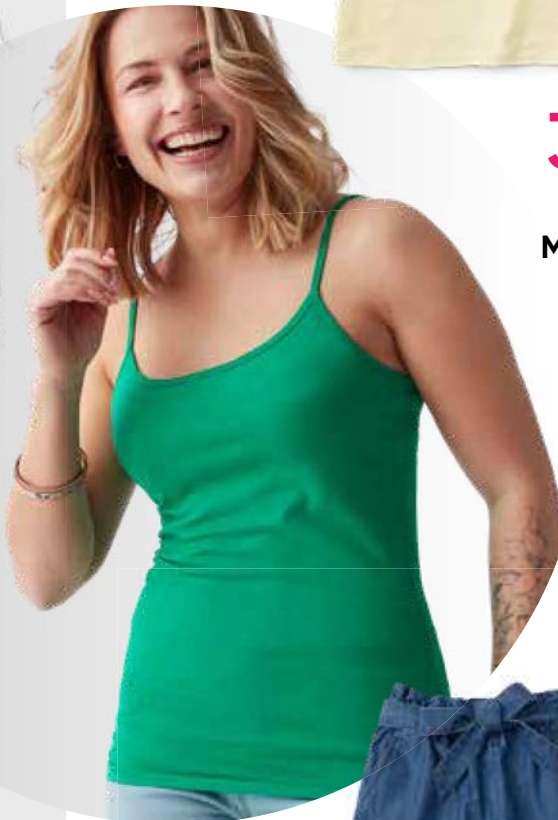

Majica na bretele

95% pamuk
i 5% elastin,
za žene,
jednobojna,
veličine:
S-XXL