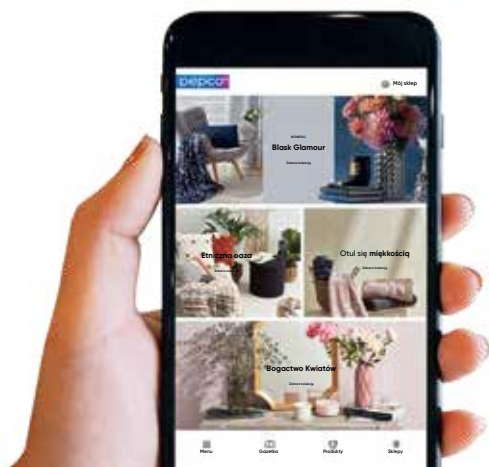

od
120
RSD

dostupne
boje:

od
250
RSD

Set za kupatilo

plastični, sa rebrastim reljefom,
po izboru:
šolja za četkice za zube - 250 RSD,
dozer za sapun - 300 RSD,
četka za WC šolju - 600 RSD

dostupne boje:

180
RSD

VELIKO OTVARANJE PEPCO

U LAZAREVCU

22.06.2023. GOD. U 10.00H

ŽELEZNIČKA 4,
LAZAREVAC

Istražite svet PEPCA!

Aktuelne ponude, inspiracije, kolekcije i proizvode sa oznakom hit. Zahvaljujući njima stvorićete moderan enterijer i opremiti garderober za sebe i celu porodicu. Naša ponuda se stalno obnavlja, budite u toku baš kao naših 20 miliona potrošača širom Evrope svakog meseca.