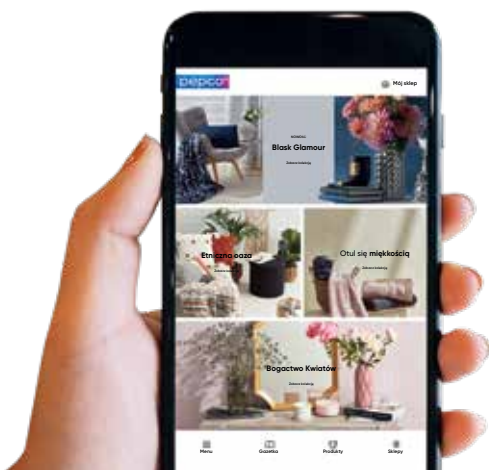

pepco®

Istražite svet PEPCA!

Aktuelne ponude, inspiracije, kolekcije i proizvode sa oznakom hit. Zahvaljujući njima stvorićete moderan enterijer i opremiti garderober za sebe i celu porodicu. Naša ponuda se stalno obnavlja, budite u toku baš kao naših 20 miliona potrošača širom Evrope svakog meseca.

U PEPCU ćete otkriti radost kupovine.
Osetite kvalitet, uživajte u ceni!

pepco®

ošetite kvalitet,
uživate u ceni

Budite u toku i pratite nas!

facebook.com
/pepcors

@pepcors

SLUŽBA ZA KORISNIKE:
E-MAIL: klijent.rs@pepco.eu